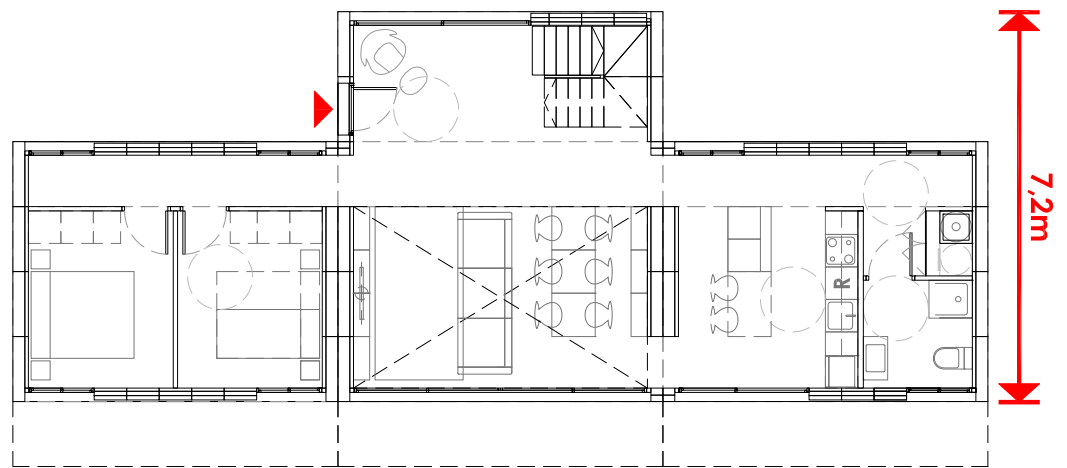

PLANTA PRIMERA

PLANTA BAIXA

SLUU2191+22

2 PL
5 HAB
191+22 m²

- 11 m² 1 Rebedor
- 32 m² 1 Estar + menjador
- 19 m² 1 Cuina
- 1 m² 1 Instal·lacions
- 6 m² 1 Bany 1
- 4 m² 1 Distribuidor
- 7 m² 1 Pas
- 11 m² 1 Habitació 1
- 11 m² 1 Habitació 2
- 11 m² 1 Habitació 3
- 11 m² 1 Habitació 4
- 24 m² 1 Habitació 5 suite
- 6 m² 1 Bany 2 suite
- 6 m² 1 Bany 3
- 17 m² 1 Distribuidor
- 3 m² 1 Pas
- 10 m² 1 Escala
- 22 m² 2 Porxos